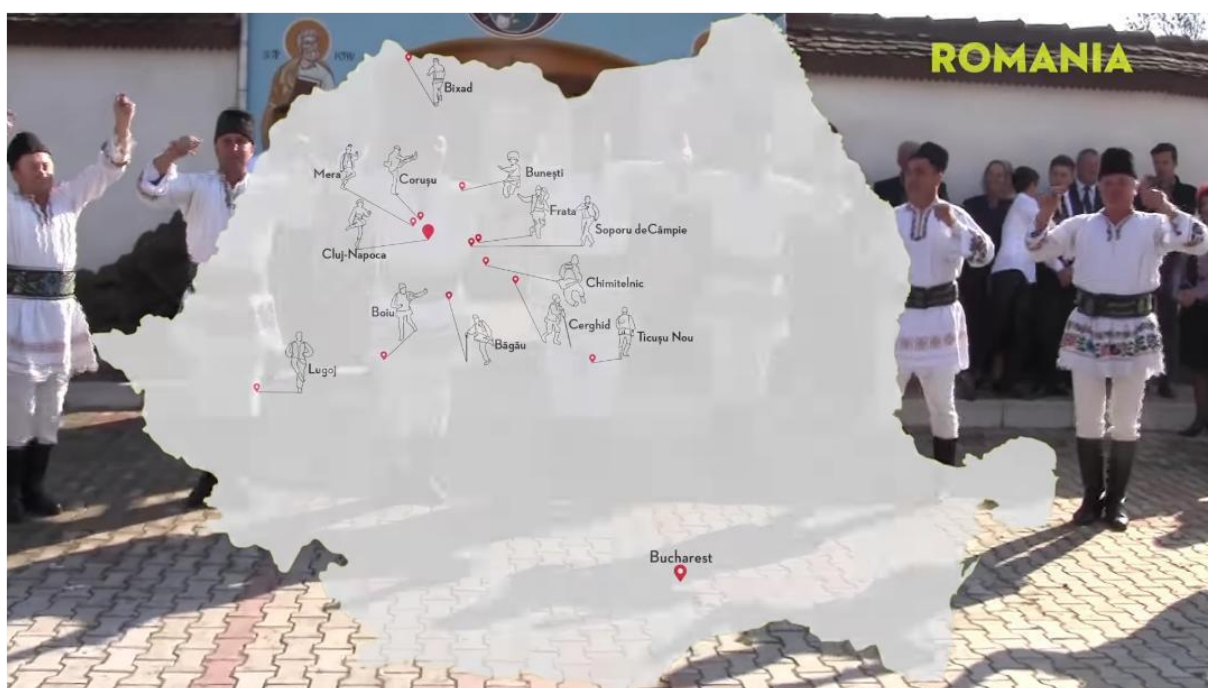

DESIGN THINKING/VIZUALIZACE

V předchozích aktivitách – v online úlohách, či projektu jste sbírali informace m. j. o místech konání folklorních festivalů v Rumunsku i České republice, či o lokálním uchovávání tradičních lidových tanců.

Na papír o velikosti A3 si nakreslete nebo vytiskněte mapu Rumunska a České republiky. Do obou map pak zakreslete místa, která byla buď zmíněna v textech (Rumunsko) nebo která jste zmínili ve vašich prezentacích (Česko).

Pro inspiraci vkládáme tento obrázek zobrazující místa, kde se v Rumunsku tančí mládenecký tanec.

Zdroj: <https://www.youtube.com/watch?v=c6l8oS4K10k>